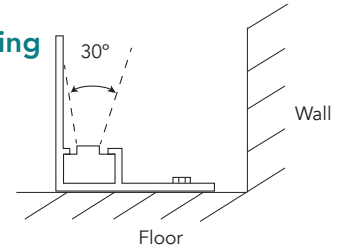

Floor Mounting